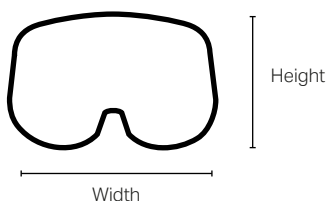

Back Protector Vest 2.0

Men
482-304-56006-003
S-XL

Women
482-304-56007-003
S-L

Junior - Heather
482-304-53030-019
XS-S

Junior - Black
482-304-53030-003
XS-S

Size chart

Helmets

Size	XSS	SM	ML	LXL	XLXXL
CM	50-53	53-56	56-59	59-61	61-64

Clockwork MAX RIG Reflect

Size	Height	Width
CM	10.3	19.1

11% bigger than the Clockwork RIG Reflect Goggle.

BACK PROTECTOR - SIZE CHARTS FW25/26

All Back Protectors	XS		S		M		L		XL		
	Min	Max	Min	Max	Min	Max	Min	Max	Min	Max	
A - Waist to shoulder	29	32	32	36	36	41	41	45	45	50	cm
	11,4	12,6	12,6	14,2	14,2	16,1	16,1	17,7	17,7	19,7	inches
B - Body Length	110	140	140	160	160	175	175	190	190	205	cm
	43,3	55,1	55,1	63,0	63,0	68,9	68,9	74,8	74,8	80,7	inches